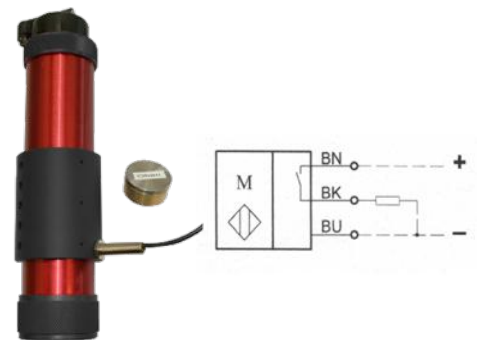

9010 Behälterentleerung Euro 310 ml

9020 Magnetgrenzsensord

Beschreibung

Druckbehälter mit Druckregler und Halterung für die Auspressung von Dosiermedien aus Euro-Kartuschen 310 ml.

Material: Aluminium. Schnellentlüftung im Deckel. Druckbeaufschlagung 1-6 bar.

Maße: (L) 267 mm Ø 60 mm. Gewicht: 360 g